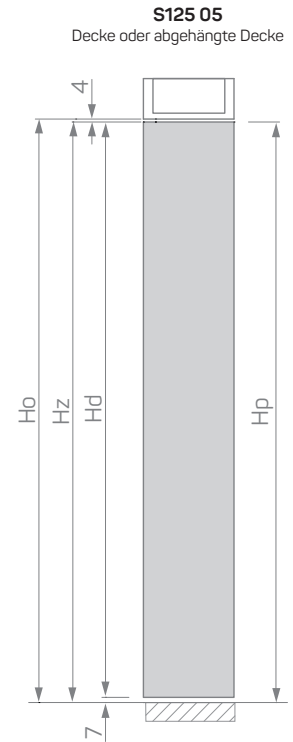

DMB

TÜREN S125 DE