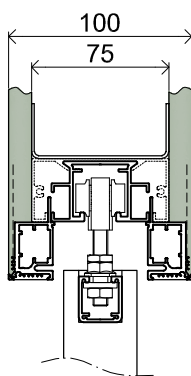

# KASSETTE - SET'40

Rahmenlose Kasette für GK-Wände 100 mm oder 125 mm, einzeln, für Holzflügel

det. A

Einbau in einer 100 mm

Einbau in einer 125 mm

det. B

Standardmaße

Breite des Flügels Sd [mm]	Breite der Rohbauöffnung So [mm]	Gesamtbreite der Kasette C [mm]	Breite der Kassettentasche D [mm]	Lichte Breite der Öffnung nach Fertigstellung E [mm]	Lichte Breite der Öffnung vor Fertigstellung F [mm]
558	1208	1188	582	540	540
683	1458	1438	707	665	665
803	1698	1678	827	785	785
933	1958	1938	957	915	915

Höhe des Flügels Hd [mm]	Lichte Höhe der Öffnung Hp [mm]	Gesamthöhe der Kasette H1 [mm]	Höhe der Rohbauöffnung Ho [mm]
1949	1955	2021	2031
2074	2080	2146	2156
2204	2210	2276	2286