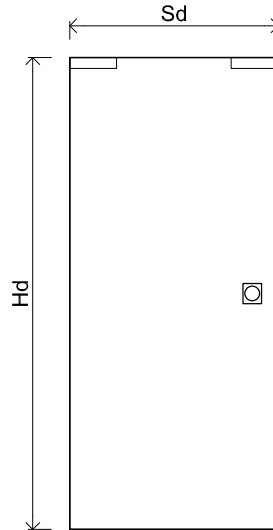

# KASSETTE - SET'40

Rahmenlose Kasette für GK-Wände 100 mm oder 125 mm, einzeln, für Holzflügel

det. A

Einbau in einer 100 mm

Einbau in einer 125 mm

det. B

Standardmaße

Breite des Flügels Sd [mm]	Breite der Rohbauöffnung So [mm]	Gesamtbreite der Kasette C [mm]	Breite der Kassettentasche D [mm]	Lichte Breite der Öffnung nach Fertigstellung E [mm]	Lichte Breite der Öffnung vor Fertigstellung F [mm]
558	1208	1188	582	540	540
683	1458	1438	707	665	665
803	1698	1678	827	785	785
933	1958	1938	957	915	915

Höhe des Flügels Hd [mm]	Lichte Höhe der Öffnung Hp [mm]	Gesamthöhe der Kasette H1 [mm]	Höhe der Rohbauöffnung Ho [mm]
1949	1955	2021	2031
2074	2080	2146	2156
2204	2210	2276	2286