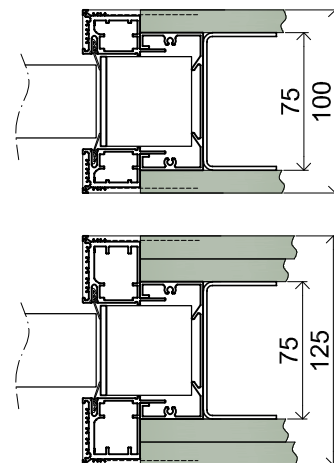

# KASSETTE - SET'40

Rahmenlose Kasette für GK-Wände 100 mm oder 125 mm, einzeln, für Holzflügel

det. A

Einbau in einer 100 mm

Einbau in einer 125 mm

det. B

Standardmaße

Breite des Flügels Sd [mm]	Breite der Rohbauöffnung So [mm]	Gesamtbreite der Kasette C [mm]	Breite der Kassettentasche D [mm]	Lichte Breite der Öffnung nach Fertigstellung E [mm]	Lichte Breite der Öffnung vor Fertigstellung F [mm]
558	1208	1188	582	540	540
683	1458	1438	707	665	665
803	1698	1678	827	785	785
933	1958	1938	957	915	915

Höhe des Flügels Hd [mm]	Lichte Höhe der Öffnung Hp [mm]	Gesamthöhe der Kasette H1 [mm]	Höhe der Rohbauöffnung Ho [mm]
1949	1955	2021	2031
2074	2080	2146	2156
2204	2210	2276	2286