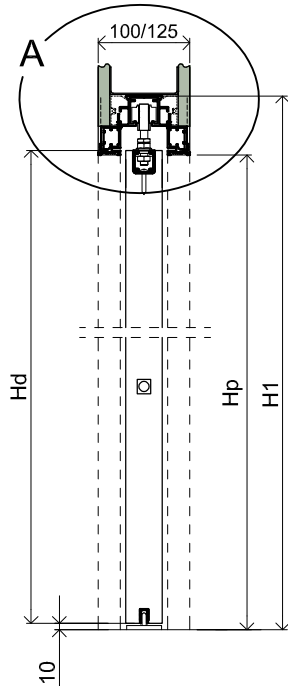

# KASSETTE - SET'40

Rahmenlose Kasette für GK-Wände 100 mm oder 125 mm, einzeln, für Holzflügel

det. A

Einbau in einer 100 mm

Einbau in einer 125 mm

det. B

Standardmaße

Breite des Flügels Sd [mm]	Breite der Rohbauöffnung So [mm]	Gesamtbreite der Kasette C [mm]	Breite der Kassettentasche D [mm]	Lichte Breite der Öffnung nach Fertigstellung E [mm]	Lichte Breite der Öffnung vor Fertigstellung F [mm]
558	1208	1188	582	540	540
683	1458	1438	707	665	665
803	1698	1678	827	785	785
933	1958	1938	957	915	915

Höhe des Flügels Hd [mm]	Lichte Höhe der Öffnung Hp [mm]	Gesamthöhe der Kasette H1 [mm]	Höhe der Rohbauöffnung Ho [mm]
1949	1955	2021	2031
2074	2080	2146	2156
2204	2210	2276	2286