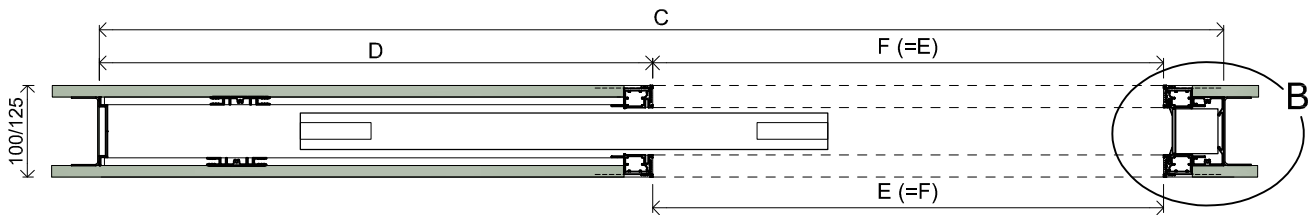

# KASSETTE - SET'40

Rahmenlose Kasette für GK-Wände 100 mm oder 125 mm, einzeln, für Holzflügel

det. A

Einbau in einer 100 mm

Einbau in einer 125 mm

det. B

Standardmaße

Breite des Flügels Sd [mm]	Breite der Rohbauöffnung So [mm]	Gesamtbreite der Kasette C [mm]	Breite der Kassettentasche D [mm]	Lichte Breite der Öffnung nach Fertigstellung E [mm]	Lichte Breite der Öffnung vor Fertigstellung F [mm]
558	1208	1188	582	540	540
683	1458	1438	707	665	665
803	1698	1678	827	785	785
933	1958	1938	957	915	915

Höhe des Flügels Hd [mm]	Lichte Höhe der Öffnung Hp [mm]	Gesamthöhe der Kasette H1 [mm]	Höhe der Rohbauöffnung Ho [mm]
1949	1955	2021	2031
2074	2080	2146	2156
2204	2210	2276	2286