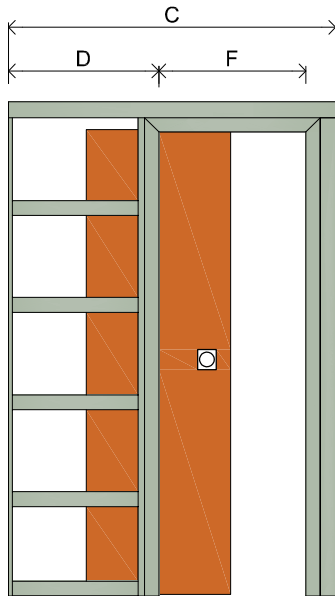

# KASSETTE - SET'40

Rahmenlose Kasette für GK-Wände 100 mm oder 125 mm, einzeln, für Holzflügel

det. A

Einbau in einer 100 mm

Einbau in einer 125 mm

det. B

Standardmaße

Breite des Flügels Sd [mm]	Breite der Rohbauöffnung So [mm]	Gesamtbreite der Kasette C [mm]	Breite der Kassettentasche D [mm]	Lichte Breite der Öffnung nach Fertigstellung E [mm]	Lichte Breite der Öffnung vor Fertigstellung F [mm]
558	1208	1188	582	540	540
683	1458	1438	707	665	665
803	1698	1678	827	785	785
933	1958	1938	957	915	915

Höhe des Flügels Hd [mm]	Lichte Höhe der Öffnung Hp [mm]	Gesamthöhe der Kasette H1 [mm]	Höhe der Rohbauöffnung Ho [mm]
1949	1955	2021	2031
2074	2080	2146	2156
2204	2210	2276	2286