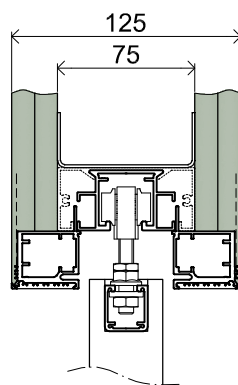

# KASSETTE - SET'40

Rahmenlose Kasette für GK-Wände 100 mm oder 125 mm, einzeln, für Holzflügel

det. A

Einbau in einer 100 mm

Einbau in einer 125 mm

det. B

Standardmaße

Breite des Flügels Sd [mm]	Breite der Rohbauöffnung So [mm]	Gesamtbreite der Kasette C [mm]	Breite der Kassettentasche D [mm]	Lichte Breite der Öffnung nach Fertigstellung E [mm]	Lichte Breite der Öffnung vor Fertigstellung F [mm]
558	1208	1188	582	540	540
683	1458	1438	707	665	665
803	1698	1678	827	785	785
933	1958	1938	957	915	915

Höhe des Flügels Hd [mm]	Lichte Höhe der Öffnung Hp [mm]	Gesamthöhe der Kasette H1 [mm]	Höhe der Rohbauöffnung Ho [mm]
1949	1955	2021	2031
2074	2080	2146	2156
2204	2210	2276	2286