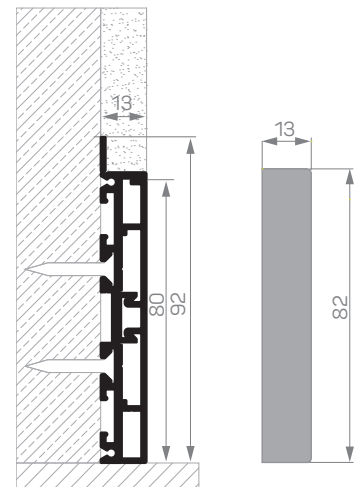

LC01 SOCKELLEISTEN BÜNDIG MIT ALU-FÜLLUNG

DMB

## LC01-ALU8 (8 cm)

WANDBÜNDIGE SOCKELLEISTE LC01-ALU8, RAL 9003

### TECHNISCHE PARAMETER:

SICHTBARE HÖHE DER SOCKELLEISTE	80 MM
LEISTENDICKE	13 MM
MAXIMALE LEISTENLÄNGE	2050 MM
<b>MÖGLICHES FINISH:</b>	<b>SEITE:</b>
VARIANTE STD: NATUR ELOXIERT; OPTIONEN: OLIV, BRAUN, SCHWARZ UND ANDERE FARBEN* (SANDGESTRAHLT ODER GEBÜRSTET); RAL-LACK (MATT ODER GLANZ)	144
FARBEN BLINDSTECKER: WEISS, GRAU, BRAUN, SCHWARZ, ANTHRAXIT	